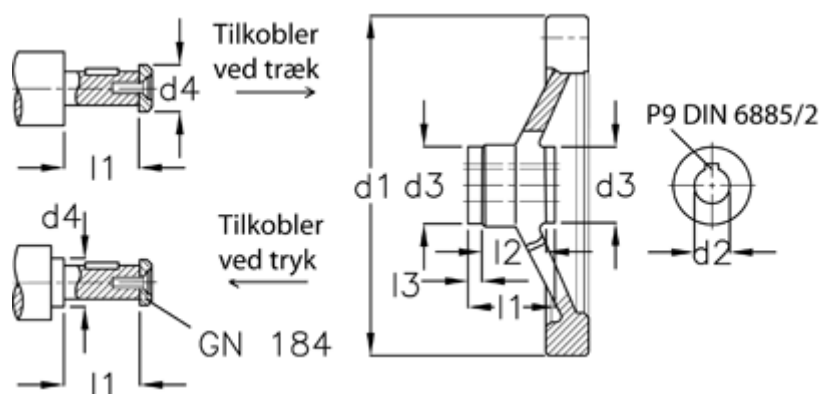

Varenummer: 20369341
Beskrivelse: E+G Håndhjul
GN 321.4-250-K22-A-DR

Mål

d_1	= 250
d_2 H7	= 22
d_3	= 45
d_4 max	= 30
l_1	= 47.5
l_2	= 28
l_3	= 12